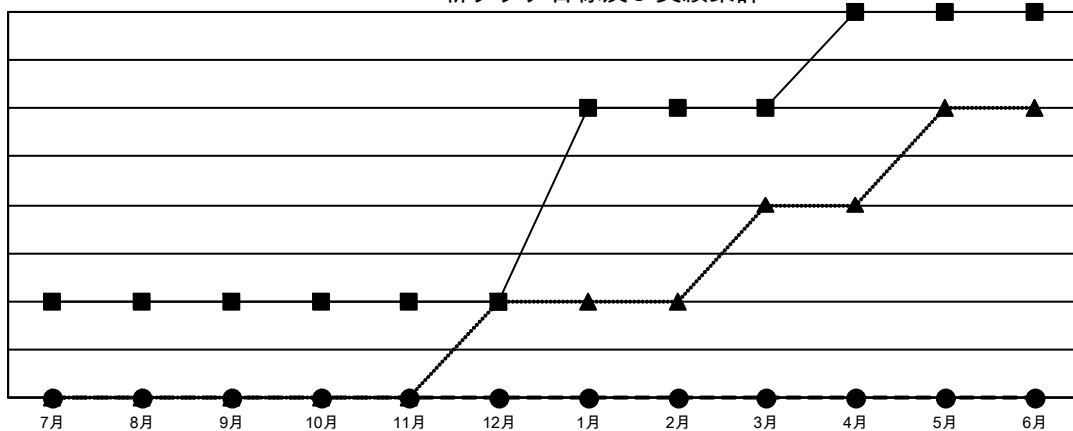

GMT: OPEN

GMT会則地域 5 - J

クラブ			
結果 : 2023-2024			
四半期	新クラブ目標	新クラブ	解散クラブ
7月/8月/9月	1	0	0
10月/11月/12月	0	0	0
1月/2月/3月	2	0	1
4月/5月/6月	1	0	0

名			
結果 : 2023-2024			
四半期	会員純増目標	会員増強実績	退会者 (転籍を含む) 実際
7月/8月/9月	95	171	96
10月/11月/12月	110	90	132
1月/2月/3月	75	85	54
4月/5月/6月	60	0	0

新クラブ目標及び実績累計

会員目標及び実績累計

解散クラブ: 1	122 CLUBS OF 186 一名以上の新会員を登録	男女別 男性 4,835 (81.55%) 女性 1,094 (18.45%)
退会者 物故会員 40 クラブ解散 0 その他 242 合計 282	会員累計データを見るには、ここをクリック	世帯主/家族会員合計 1,459 国際会費半額の家族会員 781