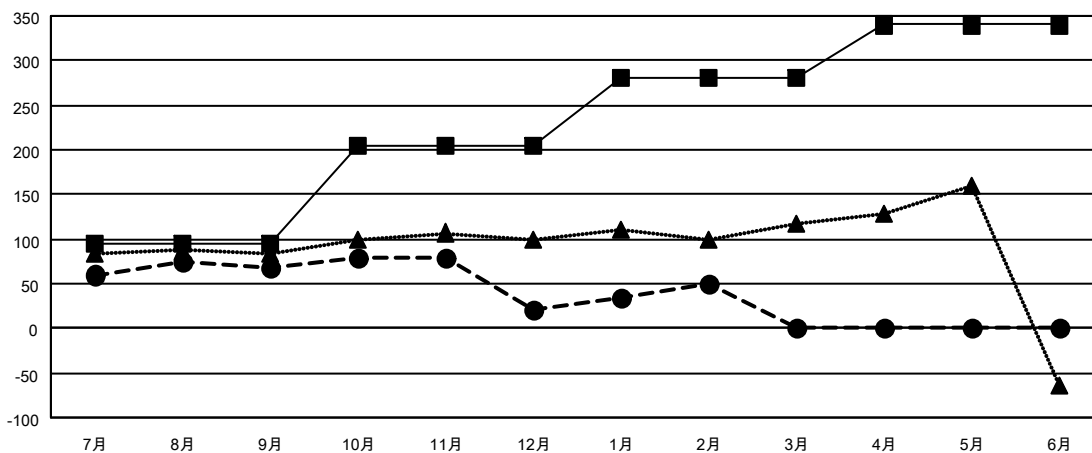

GMT: OPEN

GMT会則地域 5 - J

クラブ			
結果 : 2023-2024			
四半期	新クラブ目標	新クラブ	解散クラブ
7月/8月/9月	1	0	0
10月/11月/12月	0	0	0
1月/2月/3月	2	0	1
4月/5月/6月	1	0	0

名			
結果 : 2023-2024			
四半期	会員純増目標	会員増強実績	退会者 (転籍を含む) 実際
7月/8月/9月	95	171	96
10月/11月/12月	110	90	132
1月/2月/3月	75	85	54
4月/5月/6月	60	0	0

新クラブ目標及び実績累計

会員目標及び実績累計

解散クラブ: 1	122 CLUBS OF 186 一名以上の新会員を登録	男女別 男性 4,835 (81.55%) 女性 1,094 (18.45%)
退会者 物故会員 40 クラブ解散 0 その他 242 合計 282	会員累計データを見るには、ここをクリック	世帯主/家族会員合計 1,459 国際会費半額の家族会員 781